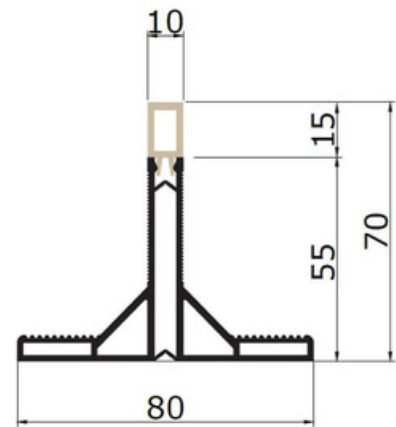

HA70 Liikuntasaumaprofiili

Tuotekuvaus:

HA70 liikuntasaumaprofiili on suunniteltu tarjoamaan kustannustehokas ja helppokäyttöinen vaihtoehto perinteisille sahasaumoilta betonivaluissa.

Se soveltuu erityisesti 70–90 mm paksuihin betonivaluihin, joissa tarvitaan luotettavaa liikuntasaumaa ja valurajausta.

Tekniset tiedot:

- Pituus: 3000 mm
- Korkeus: 70 mm
- Leveys: 80 mm
- Sauman leveys: 10 mm